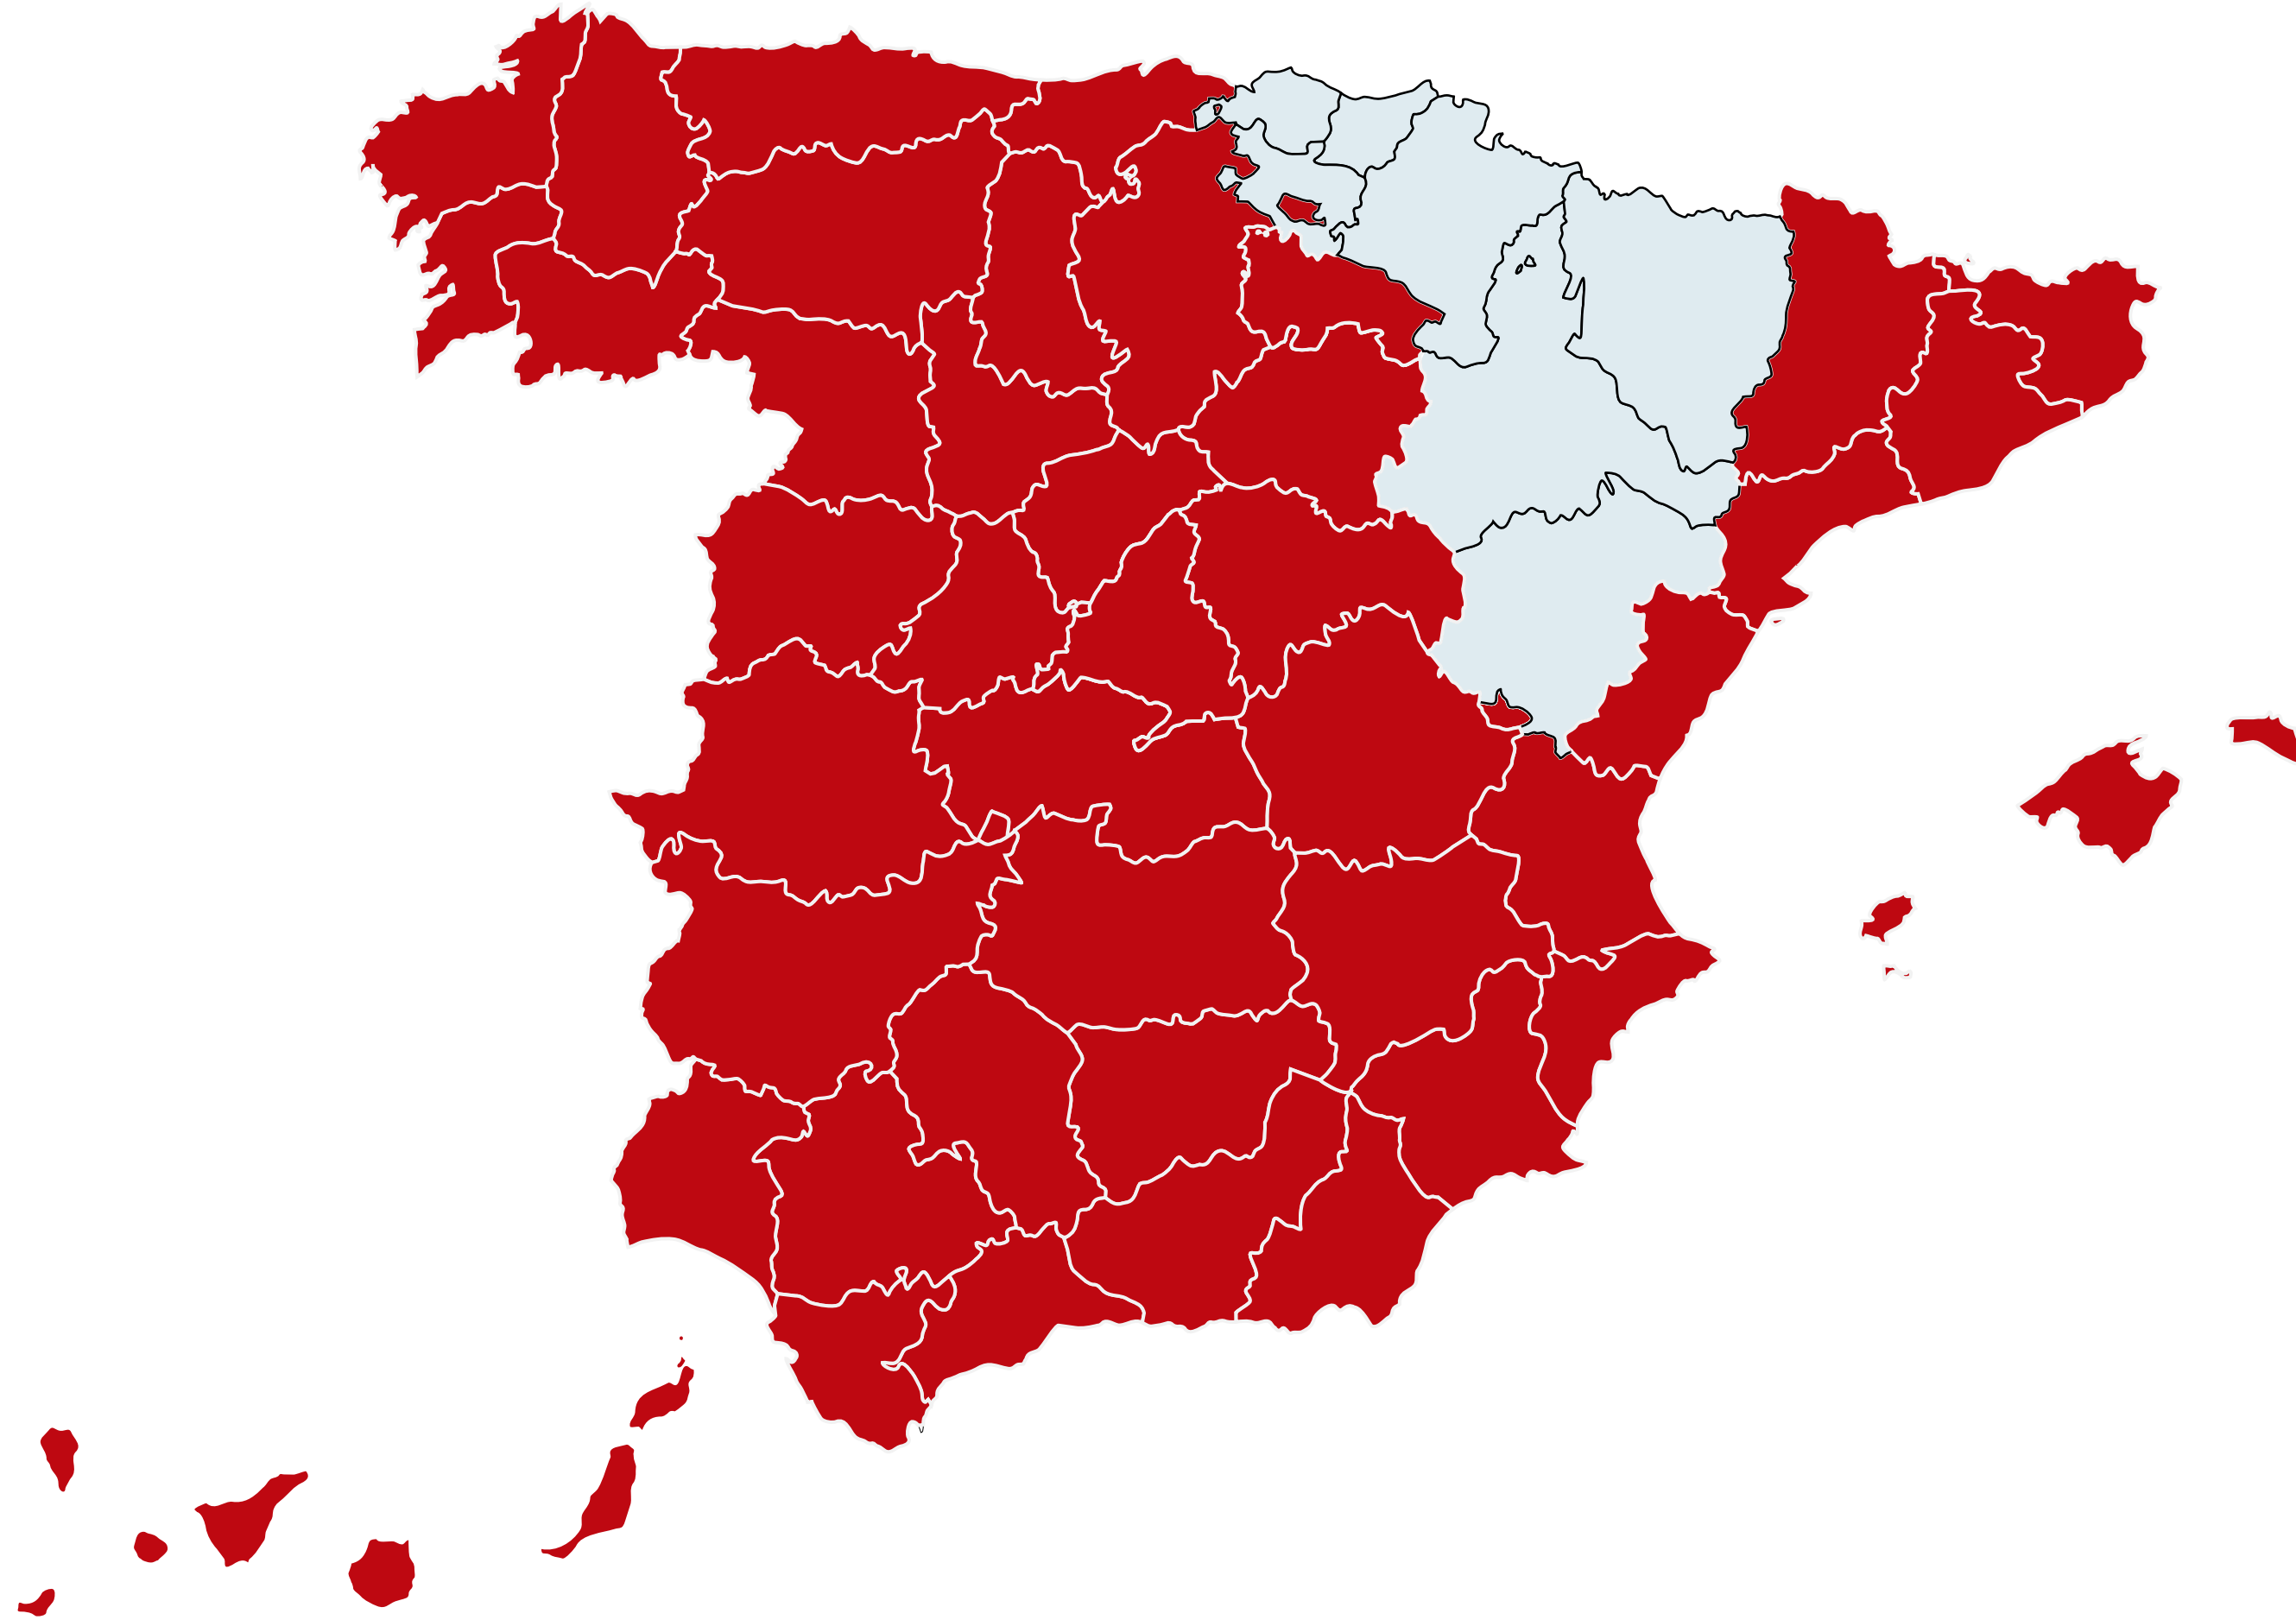

El PSOE es el partido que obtiene más alcaldías en ciudades de más de 20.000 habitantes en **14 de las 17 CCAA y ciudades autónomas**

Somos el partido que **más candidaturas presentadas** en toda España (**7.287 en total**)